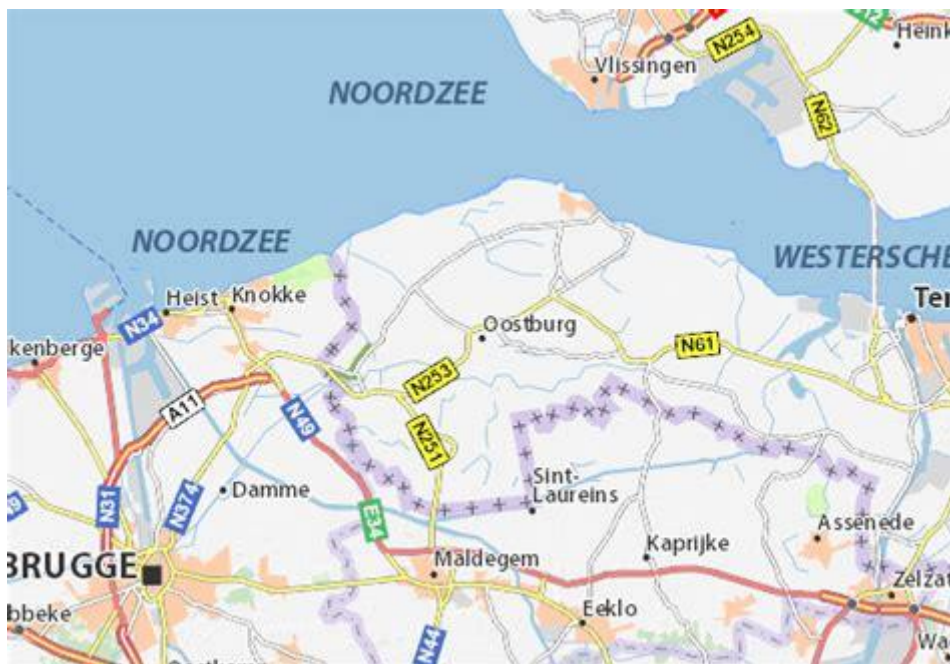

Routebeschrijving Golfclub Oostburg

Golfclub Oostburg
Domein de Brugse Vaart
Brugse Vaart 10
4501 Oostburg (NL)

Vanuit Brussel:

- Volg de E40 richting Oostende
- Neem afrit 11 Aalter
- Volg de N44 richting Maldegem
- Volg de N251
-

Vanuit Gent:

- Volg de E40 richting Oostende
- Neem afrit 11 Aalter
- Volg de N44 richting Maldegem
- Volg de N251
-

Vanuit Kortrijk:

- Neem de E403 richting Brugge
- Ga verder op de N31 richting Zeebrugge
- Ga verder op de N371